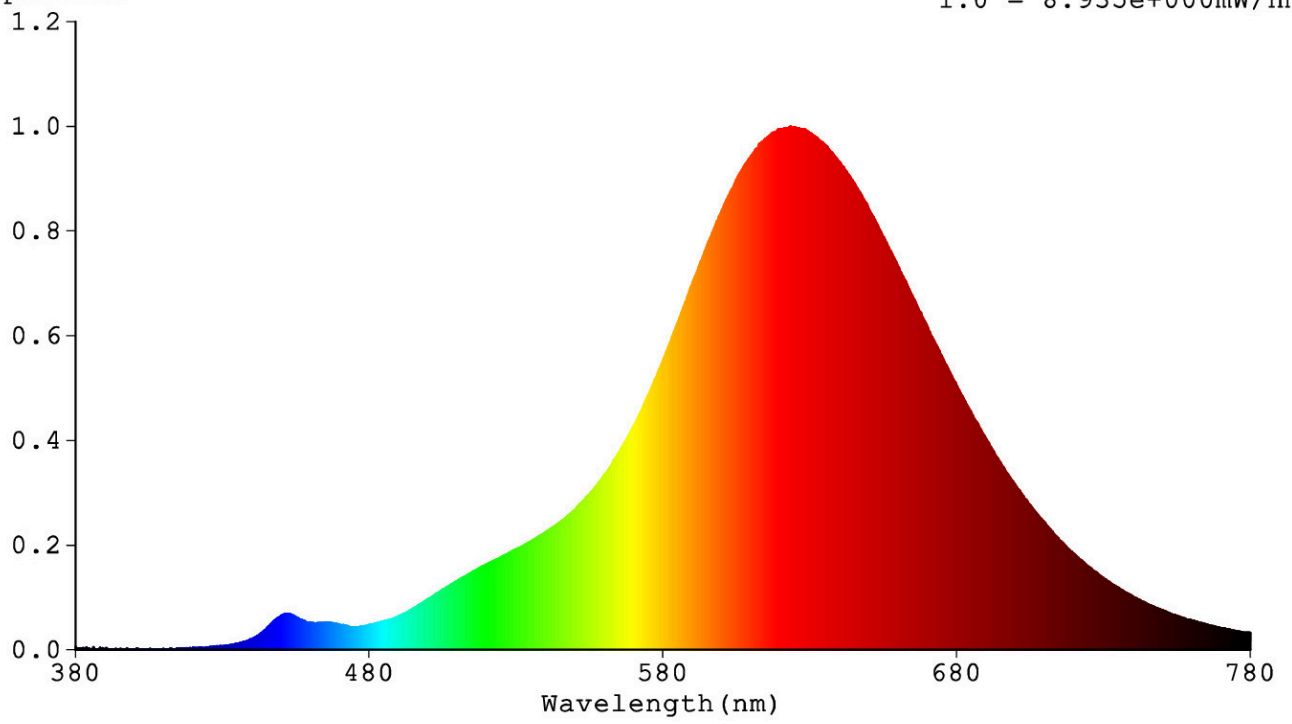

Spectrum

1.0 = 8.935e+000mW/nr